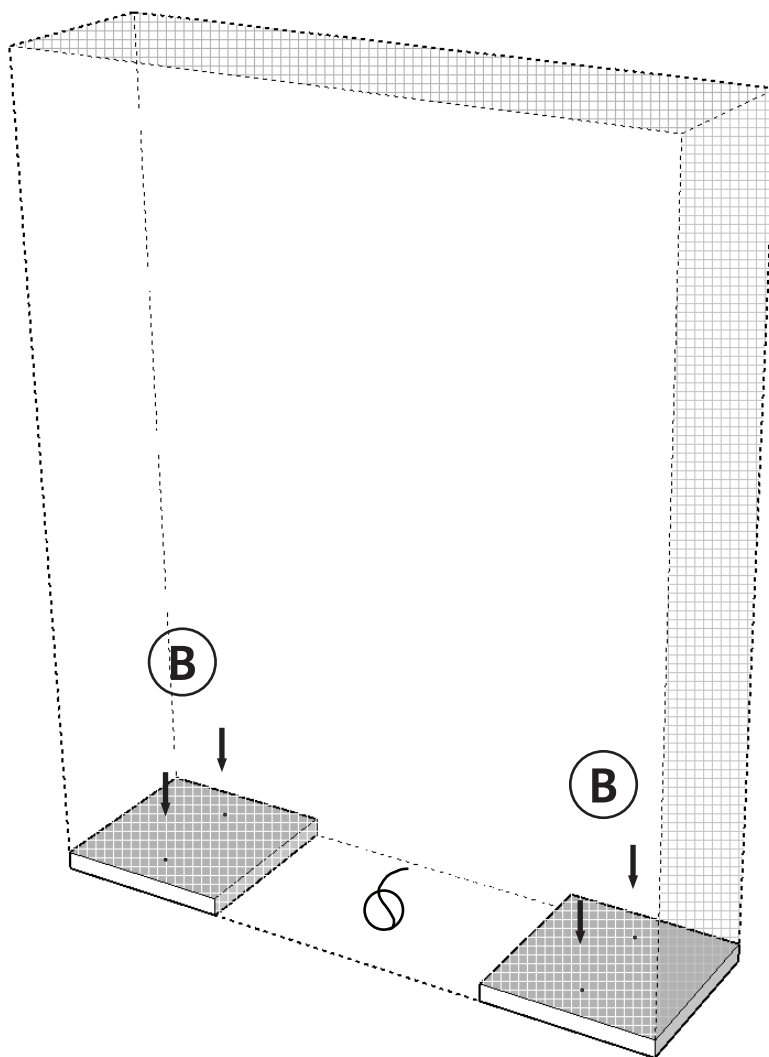

LANVAIN

Station de Coiffure / Styling Station

NOLA DOUBLE

UGS : SD1

Dimensions (pouces / inches)

Quincaillerie / Hardware

(A)	(B)	(C)	(D)
			
X 24	X 4	X 2	X 2

Dans le salon / In the salon

*À titre indicatif / For guidance

1. Assembler les 2 tablettes, le boîtier et les panneaux pour les prises électriques aux panneaux miroir à l'aide de 20 boulons / Assemble the 2 shelves, the box and the two panels for electric boxes to the mural panel and mirror panel with the 20 bolts

1. Assembler les 2 tablettes, le boîtier et les panneaux pour les prises électriques aux panneaux miroir à l'aide de 20 boulons / Assemble the 2 shelves, the box and the two panels for electric boxes to the mural panel and mirror panel with the 20 bolts