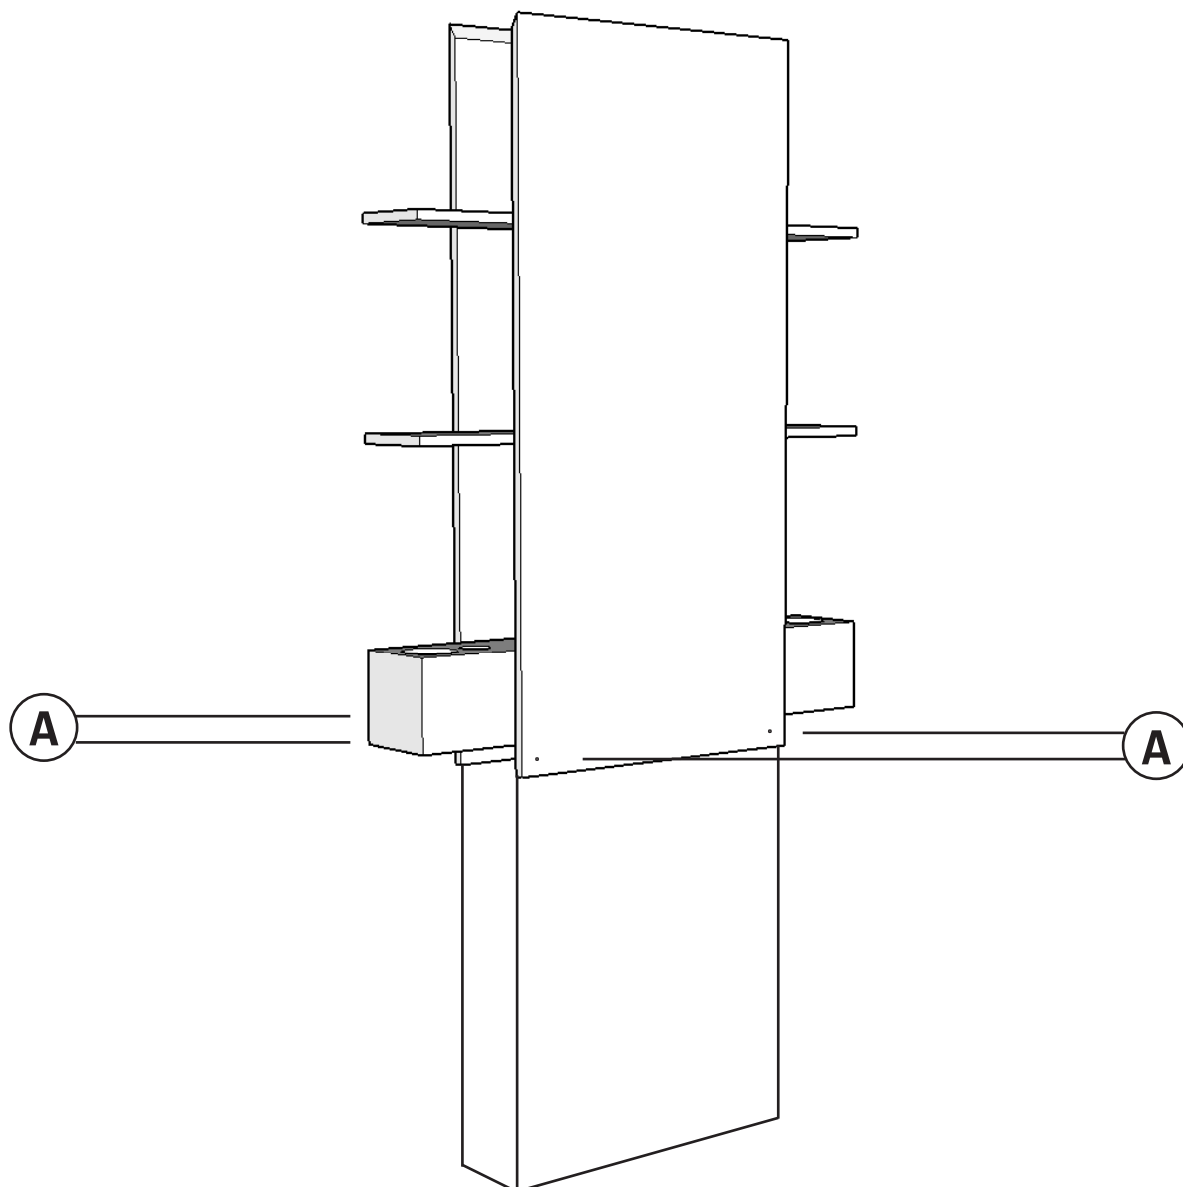

4. Viser la station au podium à l'aide des 4 dernier boulons / Screw the station to the podium with the 4 last bolts