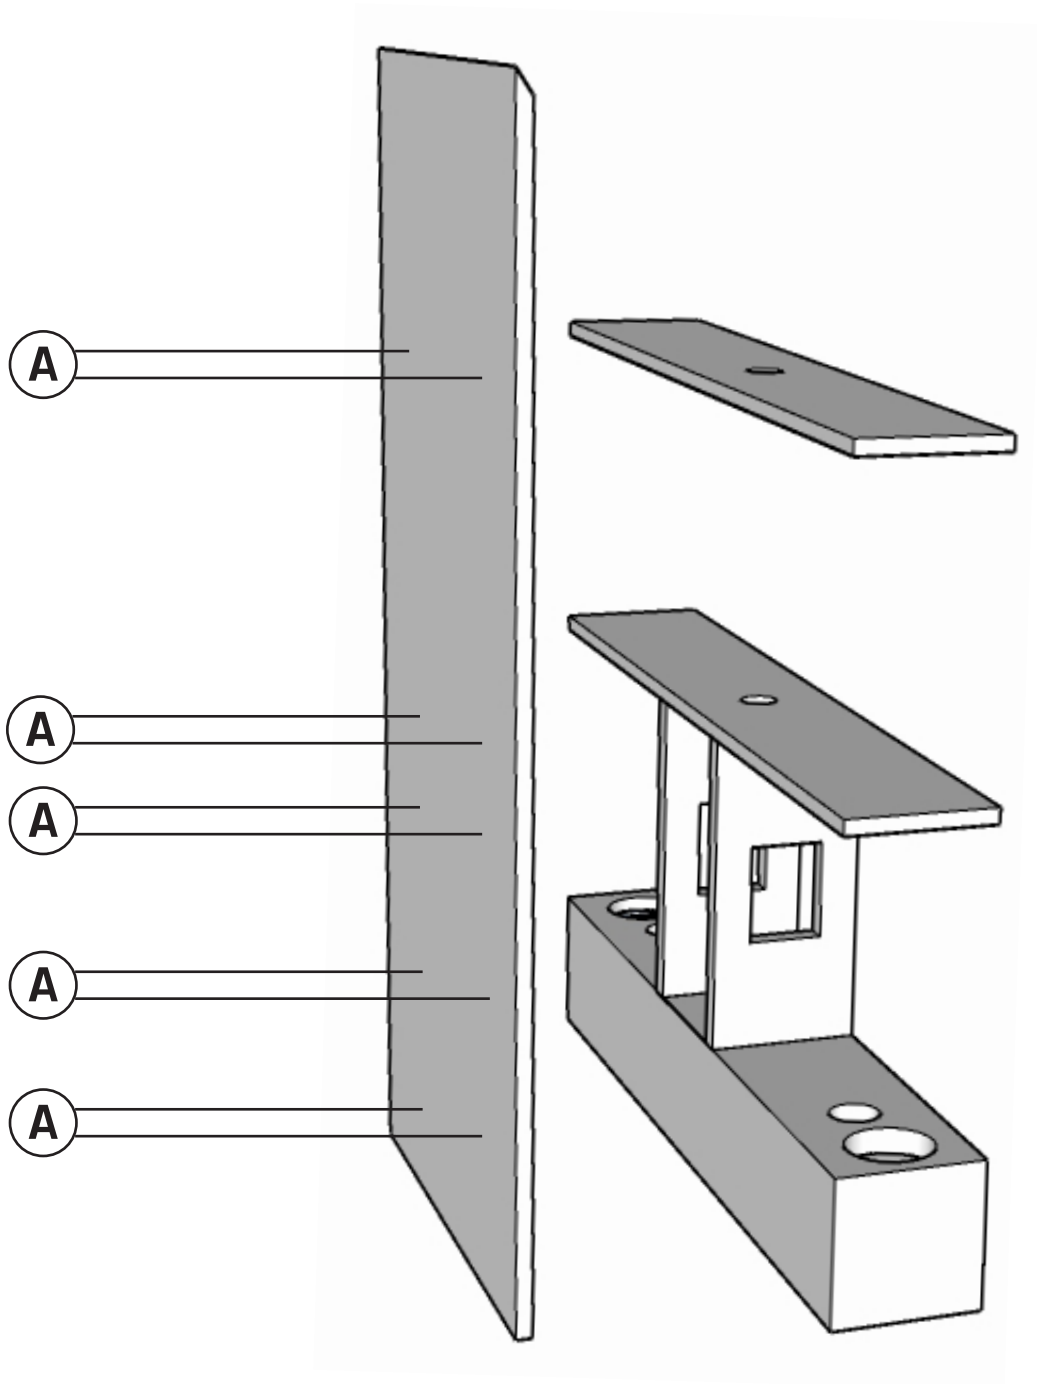

LANVAIN

Station de Coiffure / Styling Station

NOLA DOUBLE

UGS : SD1

Dimensions (pouces / inches)

Quincaillerie / Hardware

(A)	(B)	(C)	(D)
			
X 24	X 4	X 2	X 2

Dans le salon / In the salon

*À titre indicatif / For guidance

1. Assembler les 2 tablettes, le boîtier et les panneaux pour les prises électriques aux panneaux miroir à l'aide de 20 boulons / Assemble the 2 shelves, the box and the two panels for electric boxes to the mural panel and mirror panel with the 20 bolts

1. Assembler les 2 tablettes, le boîtier et les panneaux pour les prises électriques aux panneaux miroir à l'aide de 20 boulons / Assemble the 2 shelves, the box and the two panels for electric boxes to the mural panel and mirror panel with the 20 bolts

2. Visser le podium au plancher à l'aide des ancrages et des vis / Screw the podium to the floor using the anchorings and screws

*Il est recommandé de tirer un joint de silicone tout le tour du podium au plancher pour éviter l'infiltration d'eau / It is recommended to apply a silicone seal all around the podium to the floor to prevent water infiltration