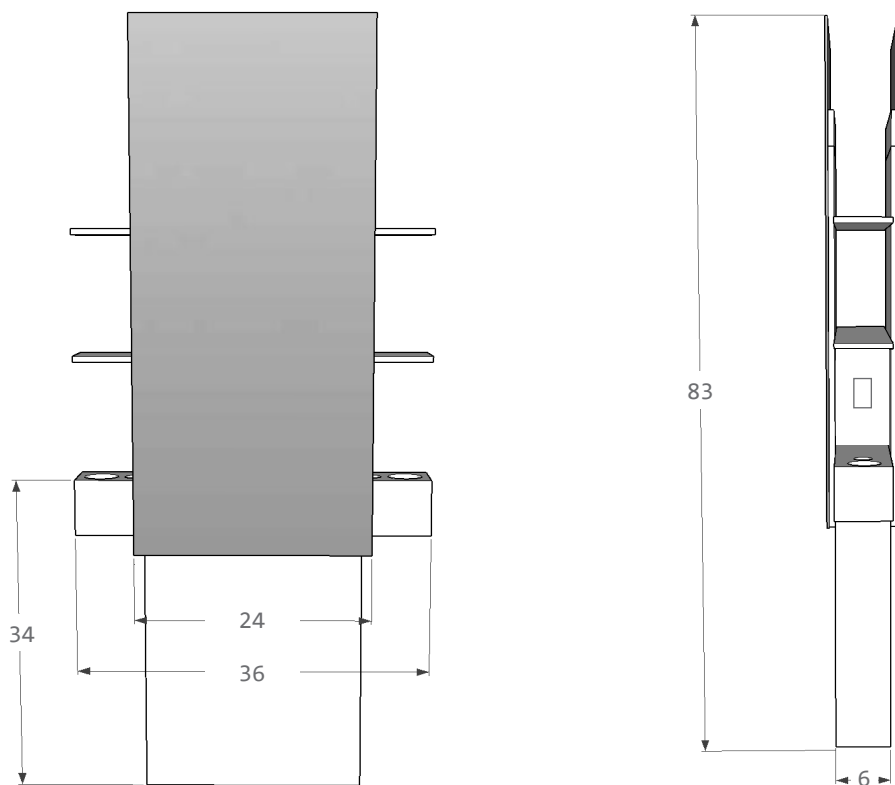

LANVAIN

Station de Coiffure / Styling Station

NOLA DOUBLE

UGS : SD1

Dimensions (pouces / inches)

Quincaillerie / Hardware

(A)	(B)	(C)	(D)
			
X 24	X 4	X 2	X 2

Dans le salon / In the salon

*À titre indicatif / For guidance

1. Assembler les 2 tablettes, le boîtier et les panneaux pour les prises électriques aux panneaux miroir à l'aide de 20 boulons / Assemble the 2 shelves, the box and the two panels for electric boxes to the mural panel and mirror panel with the 20 bolts