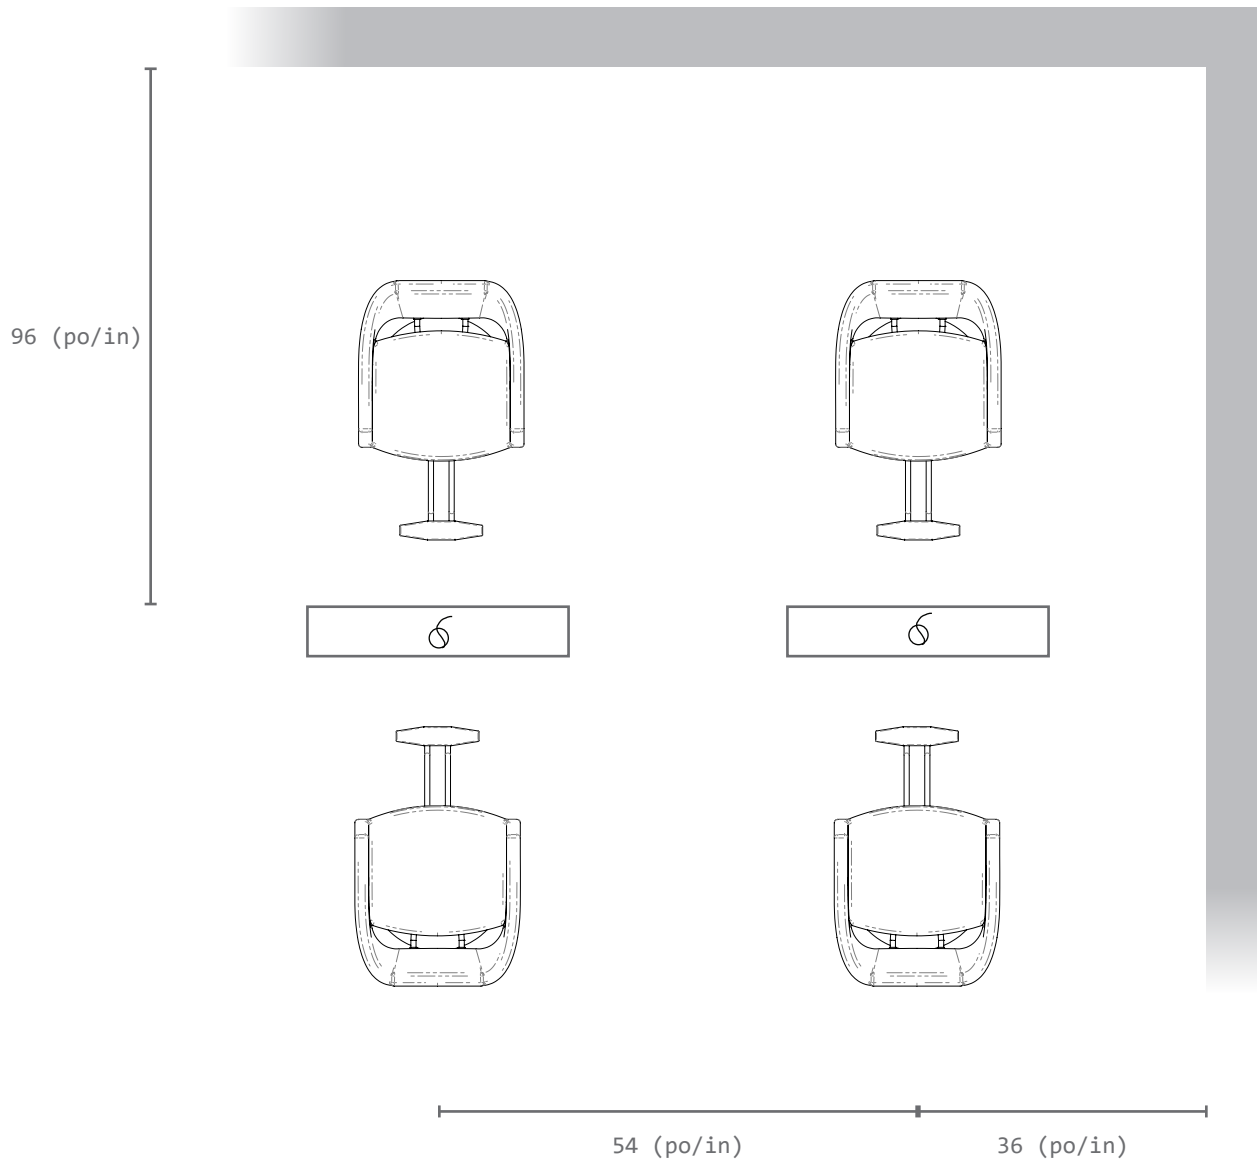

LANVAIN

Station de Coiffure / Styling Station

NOLA DOUBLE

UGS : SD1

Dimensions (pouces / inches)

Quincaillerie / Hardware

(A)	(B)	(C)	(D)
			
X 24	X 4	X 2	X 2

Dans le salon / In the salon

*À titre indicatif / For guidance

1. Assembler les 2 tablettes, le boîtier et les panneaux pour les prises électriques aux panneaux miroir à l'aide de 20 boulons / Assemble the 2 shelves, the box and the two panels for electric boxes to the mural panel and mirror panel with the 20 bolts