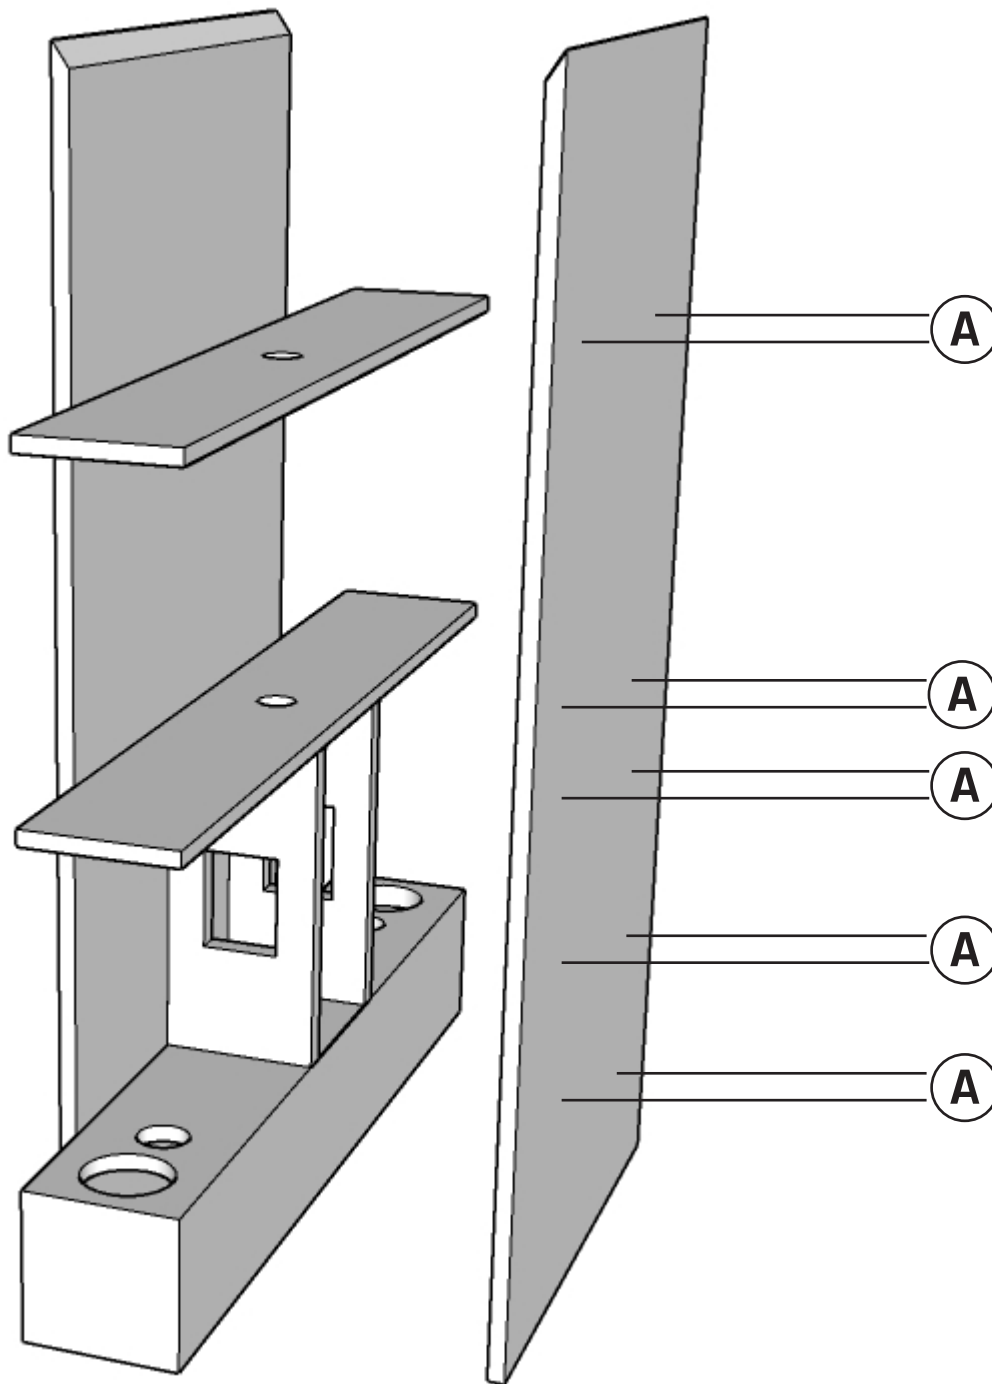

LANVAIN

Station de Coiffure / Styling Station

NOLA DOUBLE

UGS : SD1

Dimensions (pouces / inches)

Quincaillerie / Hardware

(A)	(B)	(C)	(D)
			
X 24	X 4	X 2	X 2

Dans le salon / In the salon

*À titre indicatif / For guidance

1. Assembler les 2 tablettes, le boîtier et les panneaux pour les prises électriques aux panneaux miroir à l'aide de 20 boulons / Assemble the 2 shelves, the box and the two panels for electric boxes to the mural panel and mirror panel with the 20 bolts

1. Assembler les 2 tablettes, le boîtier et les panneaux pour les prises électriques aux panneaux miroir à l'aide de 20 boulons / Assemble the 2 shelves, the box and the two panels for electric boxes to the mural panel and mirror panel with the 20 bolts

2. Visser le podium au plancher à l'aide des ancrages et des vis / Screw the podium to the floor using the anchorings and screws

*Il est recommandé de tirer un joint de silicone tout le tour du podium au plancher pour éviter l'infiltration d'eau / It is recommended to apply a silicone seal all around the podium to the floor to prevent water infiltration