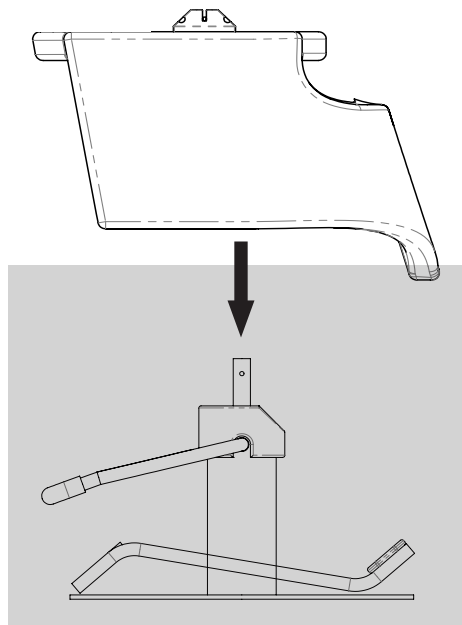

LANVAIN

Chaise de Coiffure / Styling Chair

RELAX

UGS : 968

Dimensions (pouces / inches)

Dans la boîte / In the box

Comment porter / How to carry

Dans le salon / In the salon*

*À titre indicatif / For guidance

Utilisation / Usage

Monter / Raise

Descendre / Lower

Bloquer / Lock

*Important de bloquer la base avant de déplacer la chaise / Important to lock the base before moving the chair