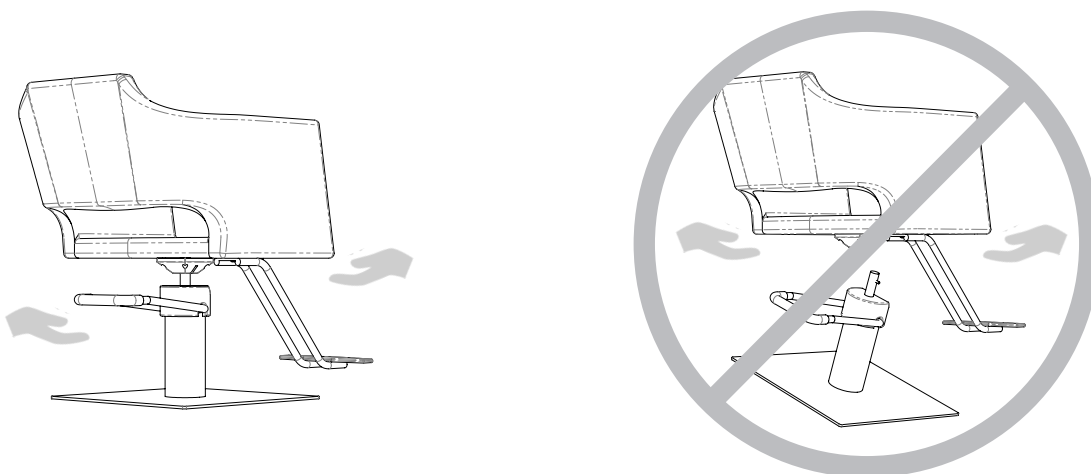

LANVAIN

Chaise de Coiffure / Styling Chair

RELAX

UGS : 968

Dimensions (pouces / inches)

Dans la boîte / In the box

Comment porter / How to carry

Dans le salon / In the salon*