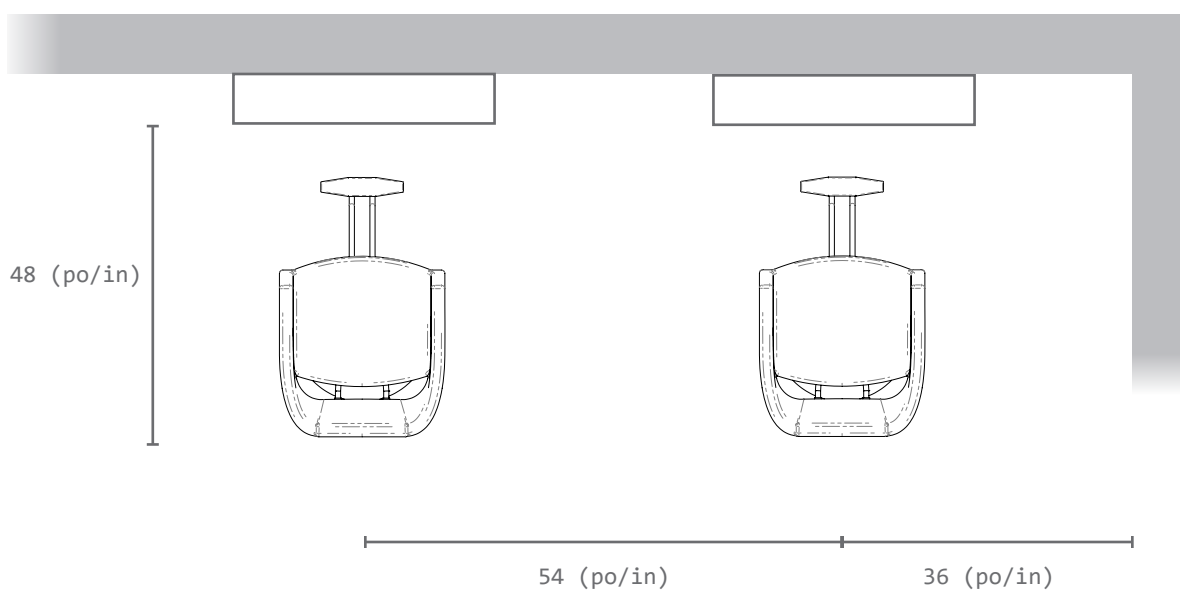

LANVAIN

Chaise de Coiffure / Styling Chair

RELAX

UGS : 968

Dimensions (pouces / inches)

Dans la boîte / In the box

Comment porter / How to carry

Dans le salon / In the salon*