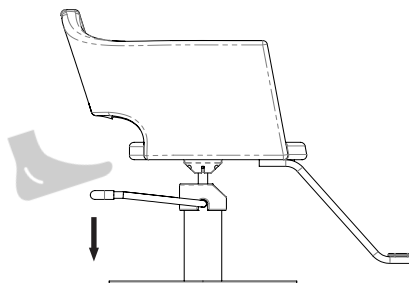

LANVAIN

Chaise de Coiffure / Styling Chair

RELAX

UGS : 968

Dimensions (pouces / inches)

Dans la boîte / In the box

Comment porter / How to carry

Dans le salon / In the salon*

*À titre indicatif / For guidance

Utilisation / Usage

Monter / Raise

Descendre / Lower

Bloquer / Lock

*Important de bloquer la base avant de déplacer la chaise / Important to lock the base before moving the chair