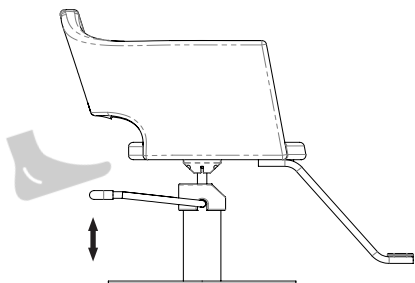

LANVAIN

Chaise de Coiffure / Styling Chair

RELAX

UGS : 968

Dimensions (pouces / inches)

Dans la boîte / In the box

Comment porter / How to carry

Dans le salon / In the salon*

*À titre indicatif / For guidance

Utilisation / Usage

Monter / Raise

Descendre / Lower

Bloquer / Lock

*Important de bloquer la base avant de déplacer la chaise / Important to lock the base before moving the chair