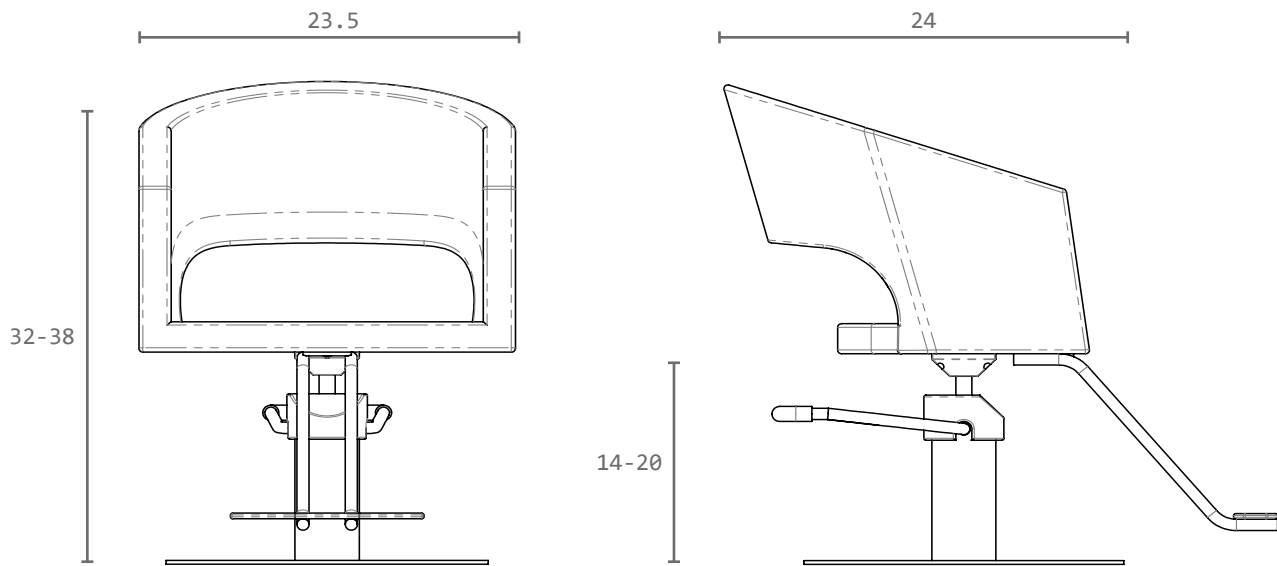

LANVAIN

Chaise de Coiffure / Styling Chair

RELAX

UGS : 968

Dimensions (pouces / inches)

Dans la boîte / In the box

Comment porter / How to carry

Dans le salon / In the salon*