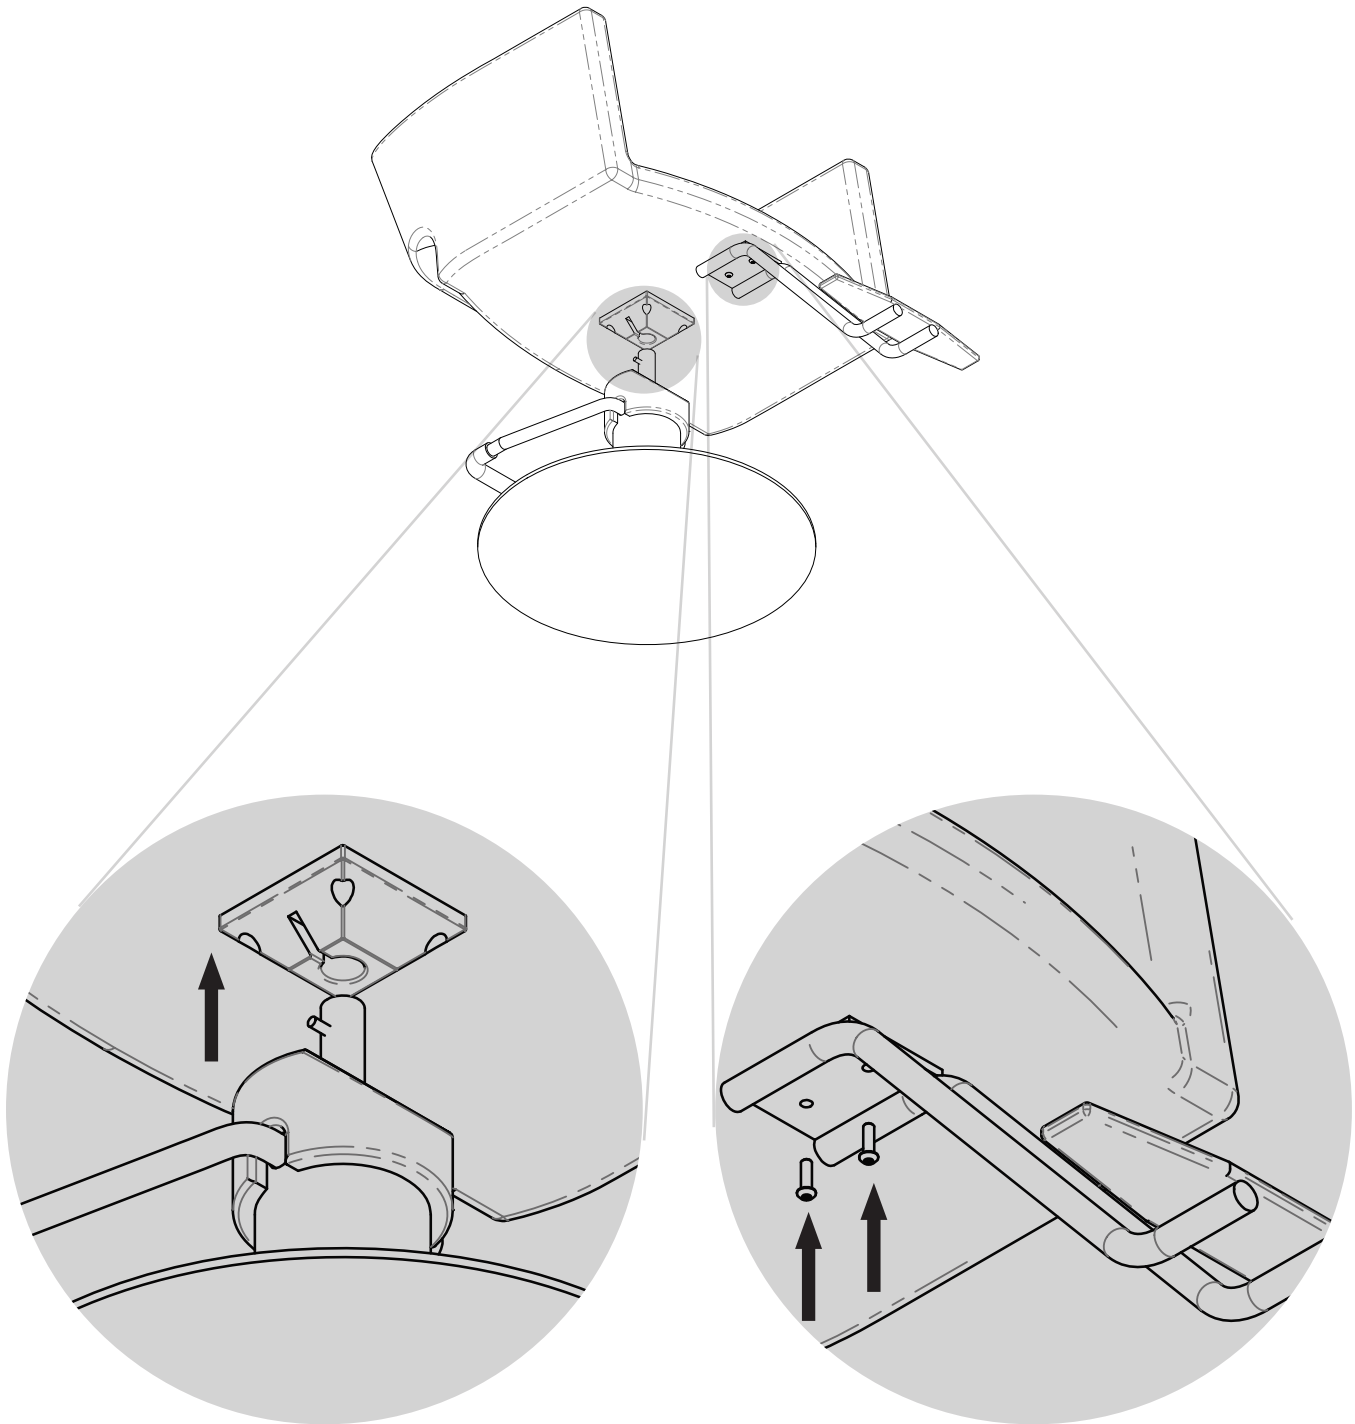

LANVAIN

Chaise de Coiffure / Styling Chair

RELAX

UGS : 968

Dimensions (pouces / inches)

Dans la boîte / In the box

Comment porter / How to carry

Dans le salon / In the salon*

*À titre indicatif / For guidance

Utilisation / Usage

Monter / Raise

Descendre / Lower

Bloquer / Lock

*Important de bloquer la base avant de déplacer la chaise / Important to lock the base before moving the chair