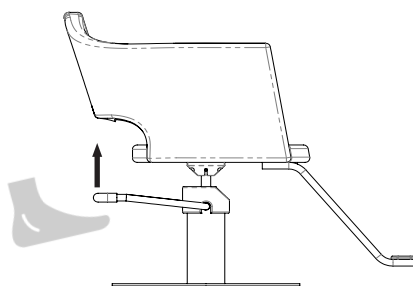

LANVAIN

Chaise de Coiffure / Styling Chair

BIANCA

UGS : 63W

Dimensions (pouces / inches)

Dans la boîte / In the box

Comment porter / How to carry

Dans le salon / In the salon*

*À titre indicatif / For guidance

Utilisation / Usage

Monter / Raise

Descendre / Lower

Bloquer / Lock

*Important de bloquer la base avant de déplacer la chaise / Important to lock the base before moving the chair