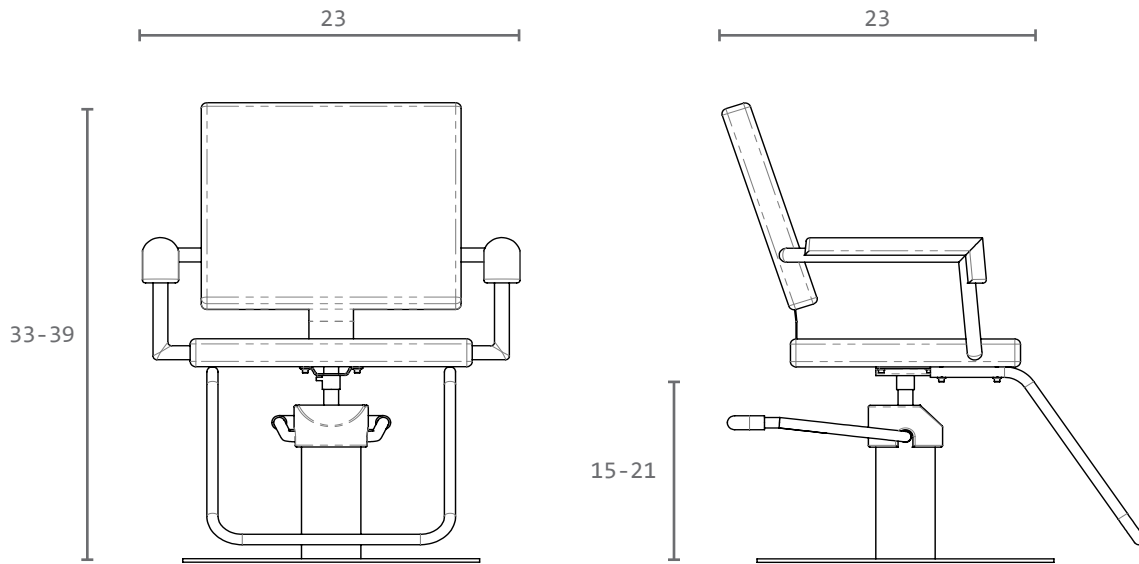

LANVAIN

Chaise de Coiffure / Styling Chair

BIANCA

UGS : 63W

Dimensions (pouces / inches)

Dans la boîte / In the box

Comment porter / How to carry

Dans le salon / In the salon*