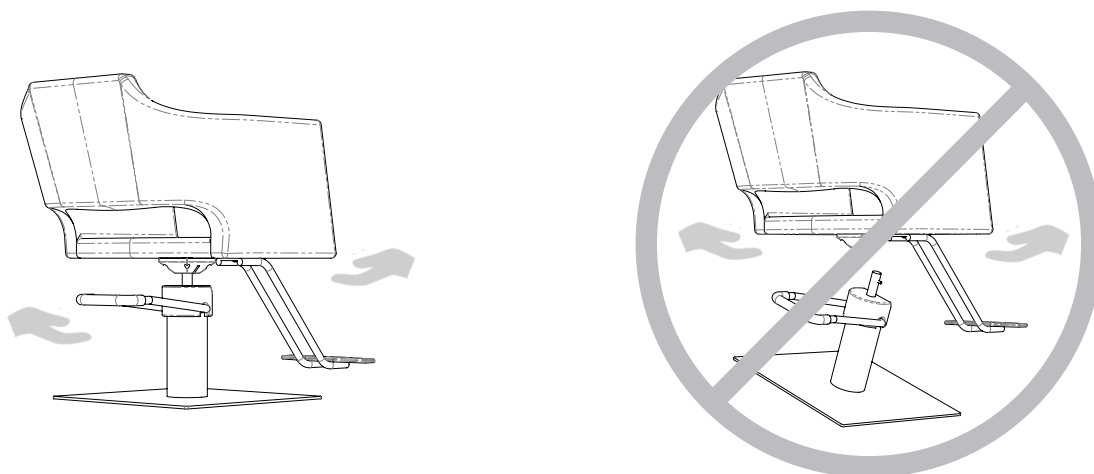

LANVAIN

Chaise de Coiffure / Styling Chair

BIANCA

UGS : 63W

Dimensions (pouces / inches)

Dans la boîte / In the box

Comment porter / How to carry

Dans le salon / In the salon*