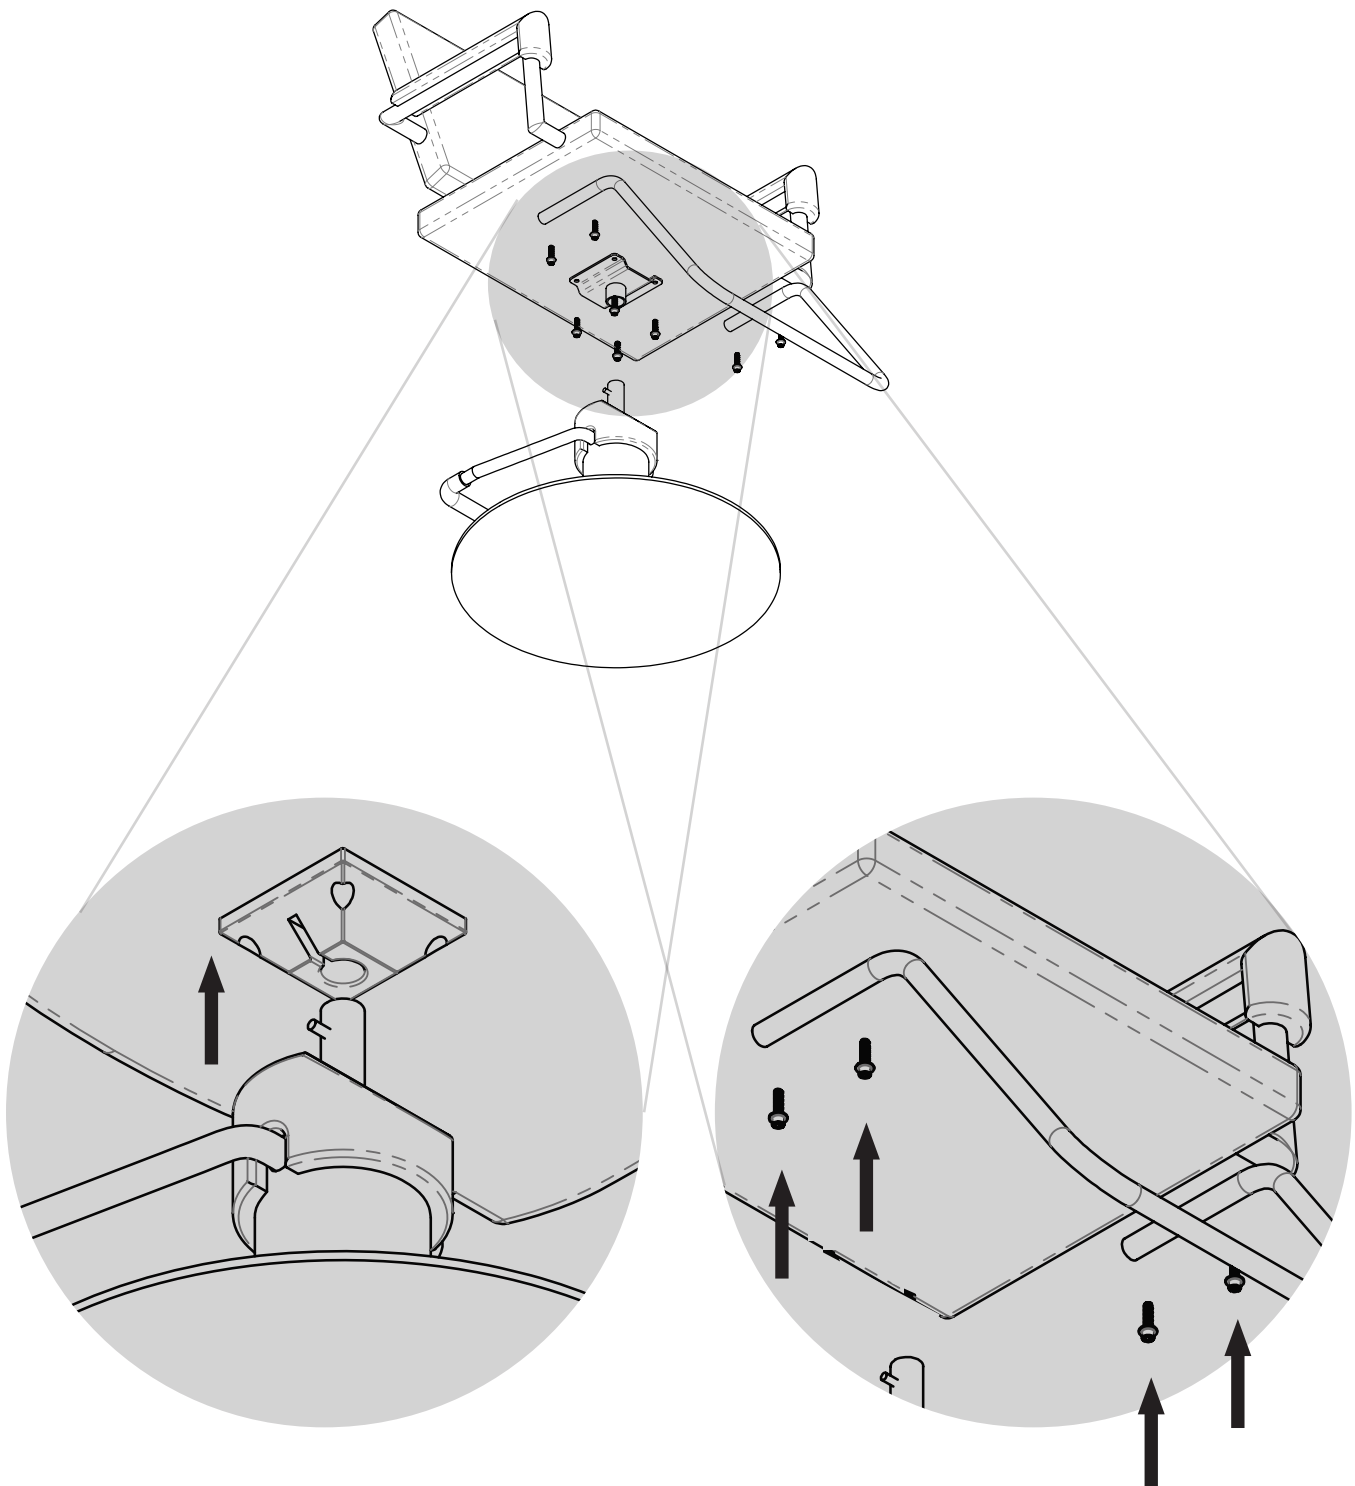

LANVAIN

Chaise de Coiffure / Styling Chair

BIANCA

UGS : 63W

Dimensions (pouces / inches)

Dans la boîte / In the box

Comment porter / How to carry

Dans le salon / In the salon*

*À titre indicatif / For guidance

Utilisation / Usage

Monter / Raise

Descendre / Lower

Bloquer / Lock

*Important de bloquer la base avant de déplacer la chaise / Important to lock the base before moving the chair