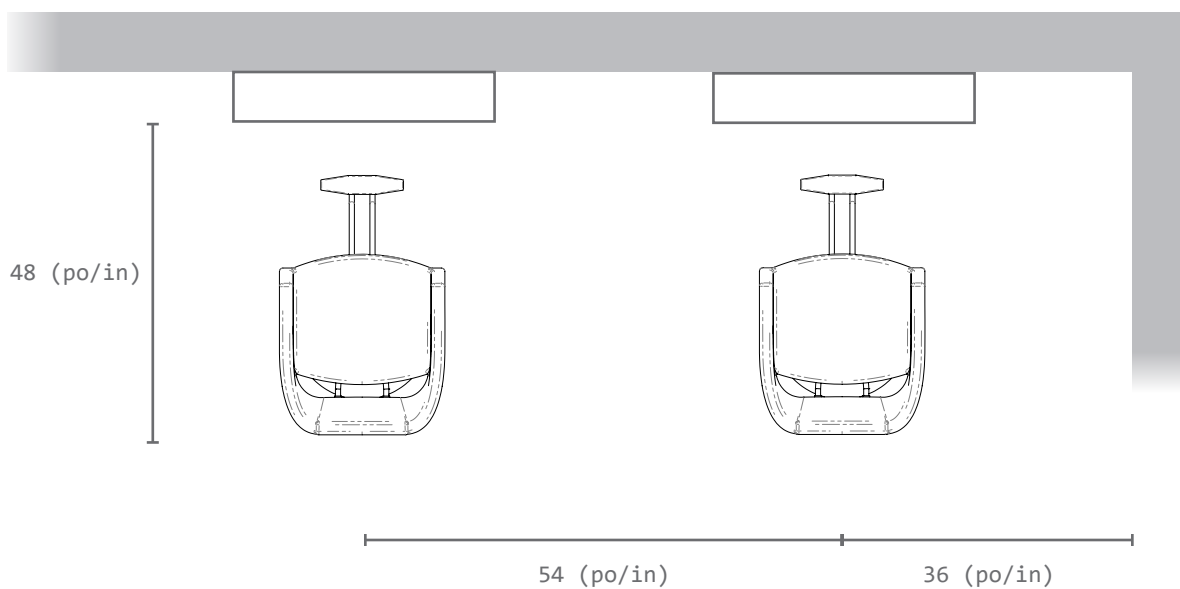

LANVAIN

Chaise de Coiffure / Styling Chair

BIANCA

UGS : 63W

Dimensions (pouces / inches)

Dans la boîte / In the box

Comment porter / How to carry

Dans le salon / In the salon*