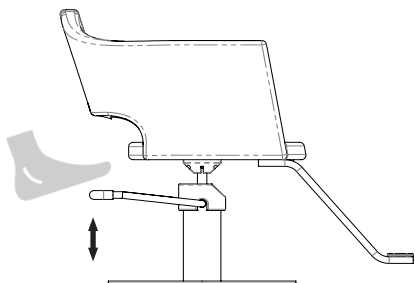

LANVAIN

Chaise de Coiffure / Styling Chair

BIANCA

UGS : 63W

Dimensions (pouces / inches)

Dans la boîte / In the box

Comment porter / How to carry

Dans le salon / In the salon*

*À titre indicatif / For guidance

Utilisation / Usage

Monter / Raise

Descendre / Lower

Bloquer / Lock

*Important de bloquer la base avant de déplacer la chaise / Important to lock the base before moving the chair