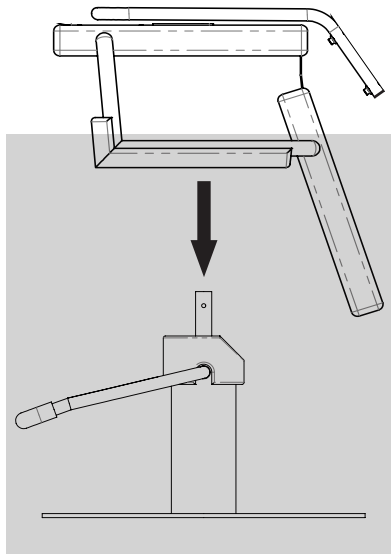

LANVAIN

Chaise de Coiffure / Styling Chair

BIANCA

UGS : 63W

Dimensions (pouces / inches)

Dans la boîte / In the box

Comment porter / How to carry

Dans le salon / In the salon*

*À titre indicatif / For guidance

Utilisation / Usage

Monter / Raise

Descendre / Lower

Bloquer / Lock

*Important de bloquer la base avant de déplacer la chaise / Important to lock the base before moving the chair