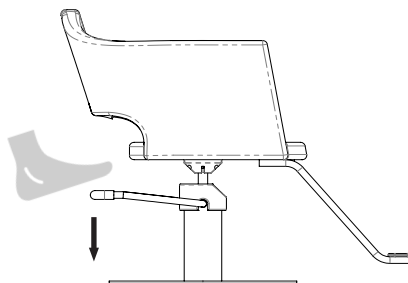

LANVAIN

Chaise de Coiffure / Styling Chair

BIANCA

UGS : 63W

Dimensions (pouces / inches)

Dans la boîte / In the box

Comment porter / How to carry

Dans le salon / In the salon*

*À titre indicatif / For guidance

Utilisation / Usage

Monter / Raise

Descendre / Lower

Bloquer / Lock

*Important de bloquer la base avant de déplacer la chaise / Important to lock the base before moving the chair